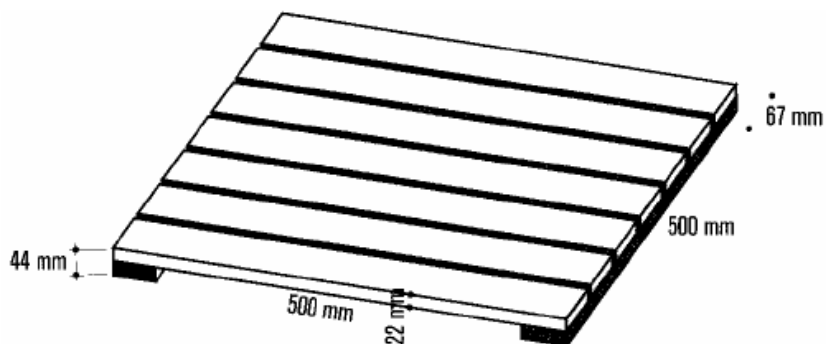

DALDECOR

Beschreibung

Terrassenbelag aus Pinie -natur-, imprägniert.

Abmessungen

l/b: 500 x 500 mm
d: 44 mm

Brettverlauf: 7 Bretter oben
2 Bretter unten

Lieferform

4 Platten je Paket = 1 m²
28 Pakete je Palette = 28 m²
Gewicht je Palette = 490 kg

Verlegung

DALDECOR wird vorzugsweise auf höhenverstellbaren SOPREMA-Stelzlägern verlegt. An den Eckpunkten befinden sich Nuten, in die Metallplatten eingelegt werden können, um Höhenunterschiede zu vermeiden.