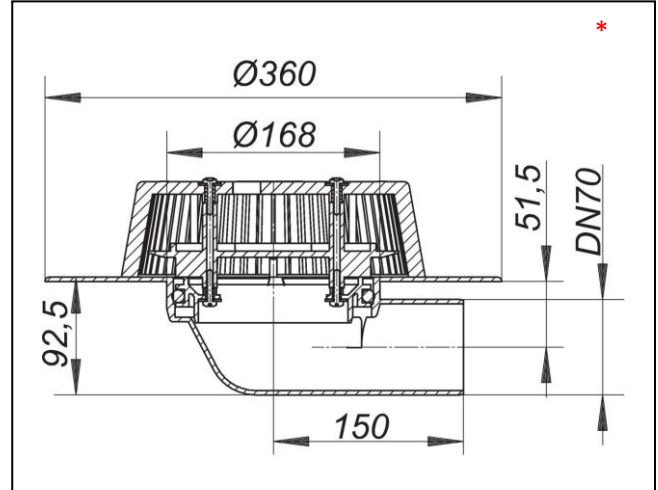

## SOPREMA Power Dachablauf PVC, DN 70, waagrecht

**Artikelnummer**  
153130

**Produktbeschreibung / Lieferform**  
nach DIN EN 1253

flacher Dachablauf komplett aus PVC, zum Einbau  
in Wärmedämmungen min. 120 mm

**Ausführung:**

- Ablaufstutzen DN 70 seitlich
- Laubfangkorb, verschraubt
- PVC-P Manschette separat beigelegt (525 x 525 mm)

**Material:**  
PVC

**Zubehör:**

153752 - SOPREMA PVC Manschette RAL 7012  
(Power- u. Sanierungsabläufe)